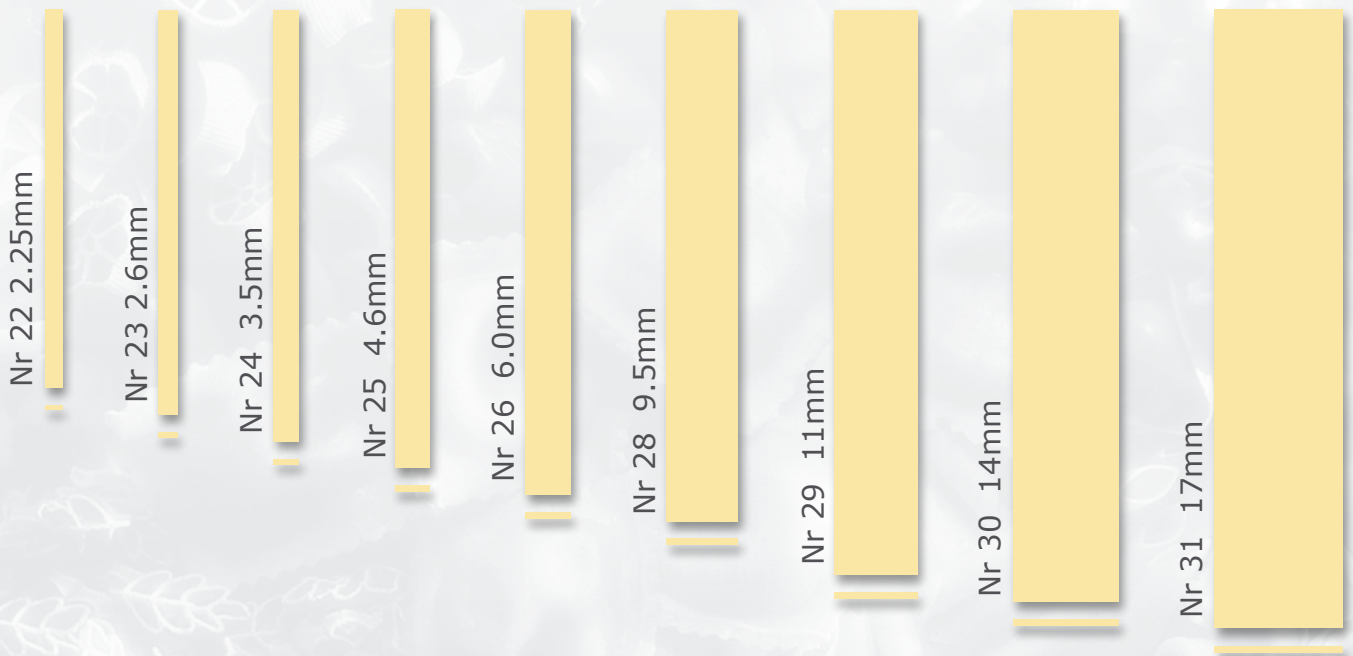

Matrizen Tr 70 / 75 / 95 / 110 / 150

past

pastas

Matrizen 2

Nr 131

Nr 110 8mm

Nr 385

Nr 133

Nr 112 11mm

Nr 260

Nr 386

Nr 61

Nr 49 13mm

Nr 251

Nr 216

Nr 173